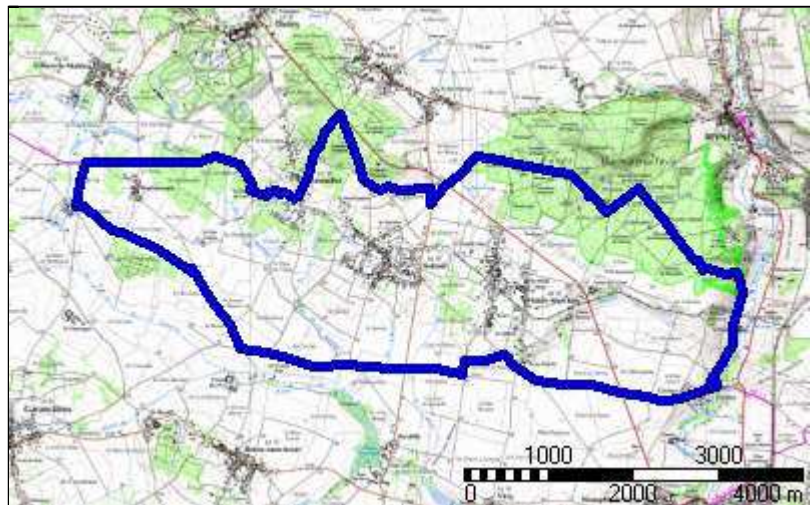

Cressay-Boulaincourt

Distance à plat	21203.18 m	Dénivelée positive	233 m
Distance réelle	21214.84 m	Dénivelée négative	230 m
Altitude minimum	56 m	Différence d'altitude	2 m
Altitude maximum	171 m		

Description