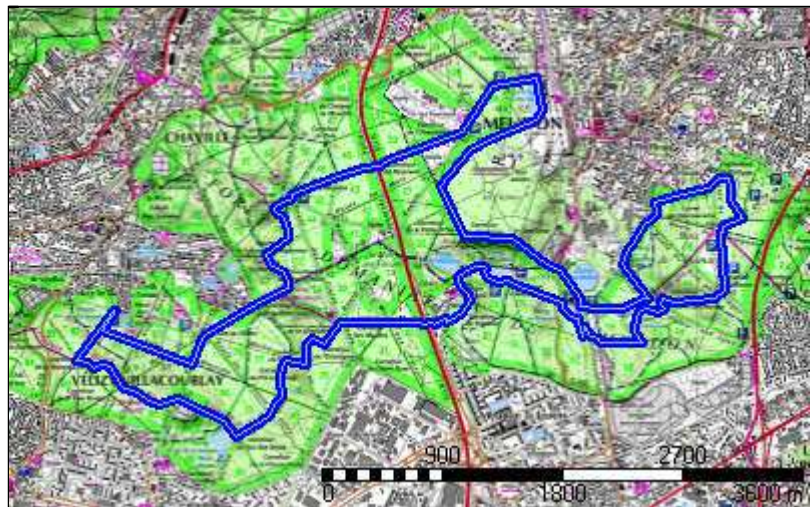

Vélizy

Distance à plat	18293.47 m	Dénivelée positive	404 m
Distance réelle	18337.30 m	Dénivelée négative	404 m
Altitude minimum	103 m	Différence d'altitude	0 m
Altitude maximum	176 m		

Description