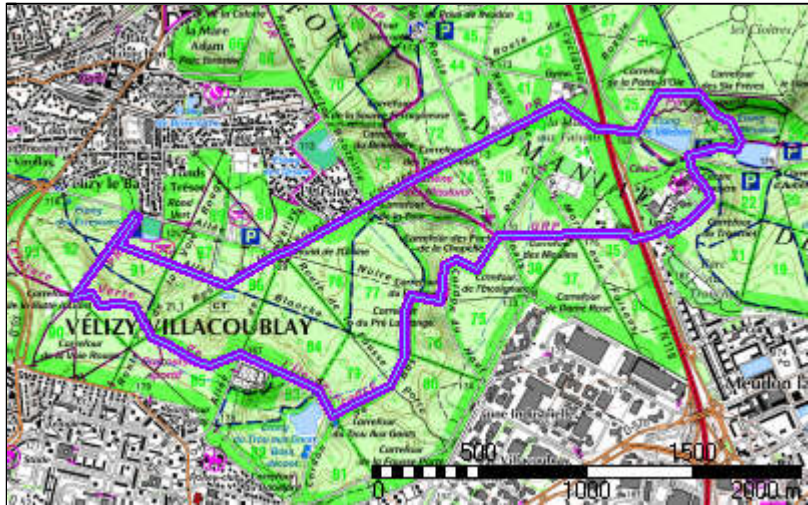

Vélizy-m

Distance à plat	8561.61 m	Dénivelée positive	220 m
Distance réelle	8587.84 m	Dénivelée négative	220 m
Altitude minimum	116 m	Différence d'altitude	0 m
Altitude maximum	176 m		

Description