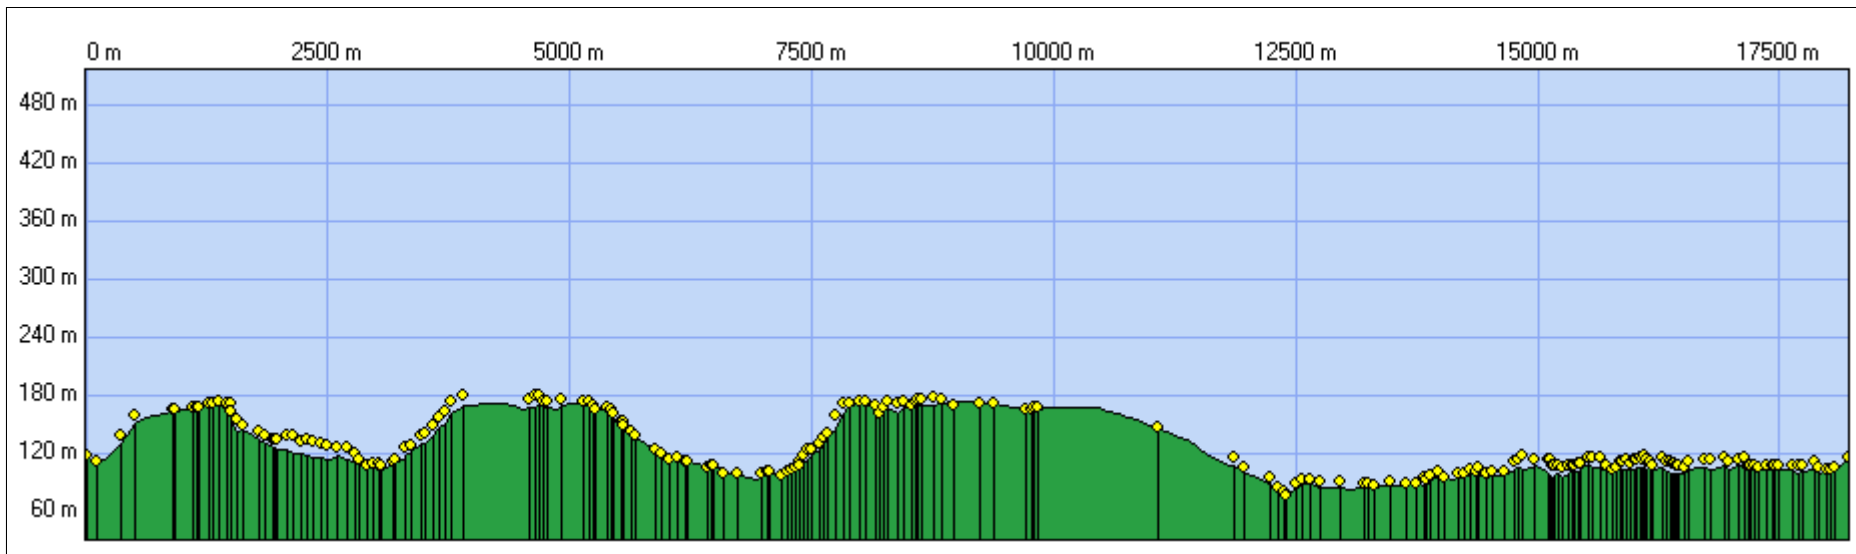

Maincourt

Distance à plat	18205.44 m	Dénivelée positive	385 m
Distance réelle	18236.77 m	Dénivelée négative	387 m
Altitude minimum	80 m	Différence d'altitude	-1 m
Altitude maximum	174 m		

Description

Copyright © IGN 2008