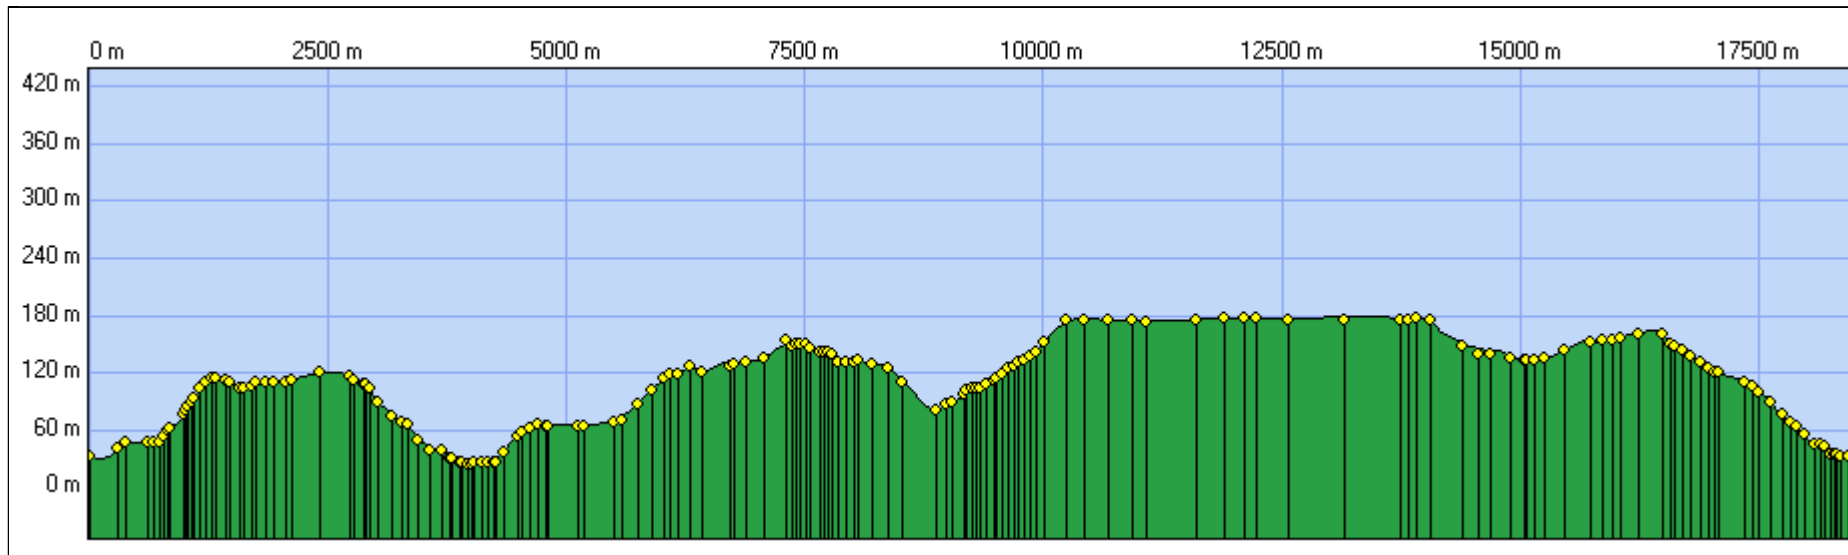

Description