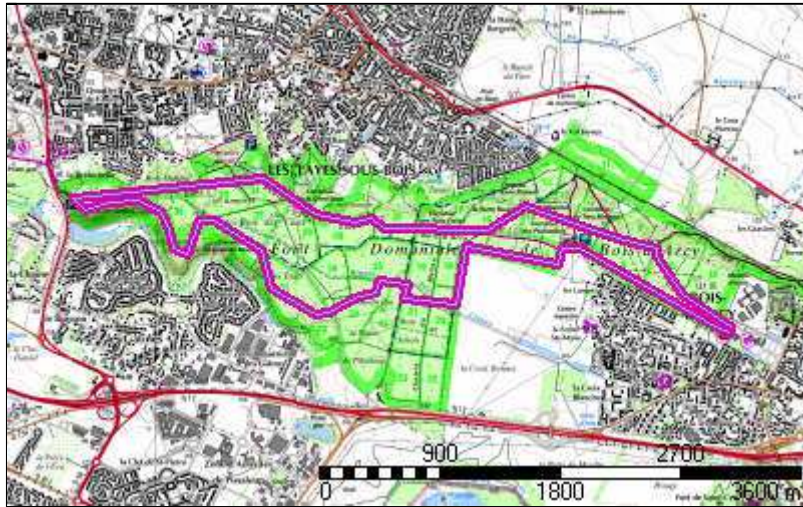

Randonnée

Distance à plat	12019.26 m	Dénivelée positive	94 m
Distance réelle	12023.70 m	Dénivelée négative	95 m
Altitude minimum	154 m	Différence d'altitude	0 m
Altitude maximum	176 m		

Description