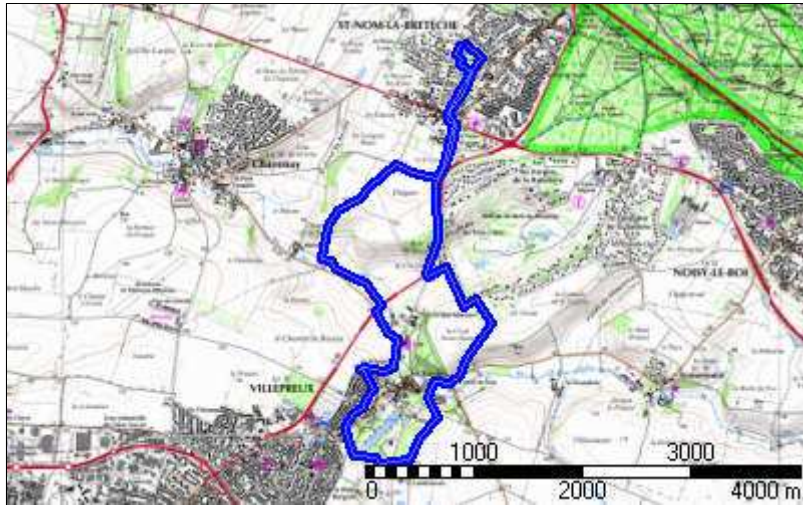

CH-Villepreux

Distance à plat	11301.17 m	Dénivelée positive	182 m
Distance réelle	11312.76 m	Dénivelée négative	181 m
Altitude minimum	83 m	Différence d'altitude	1 m
Altitude maximum	146 m		

Description

track