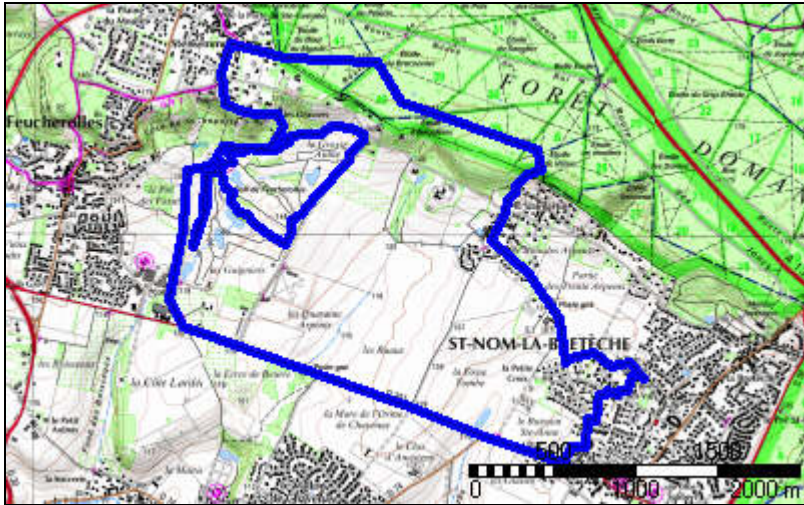

Golf de Feucherolles

Distance à plat	13739.91 m	Dénivelée positive	201 m
Distance réelle	13751.55 m	Dénivelée négative	202 m
Altitude minimum	110 m	Différence d'altitude	-1 m
Altitude maximum	178 m		

Description