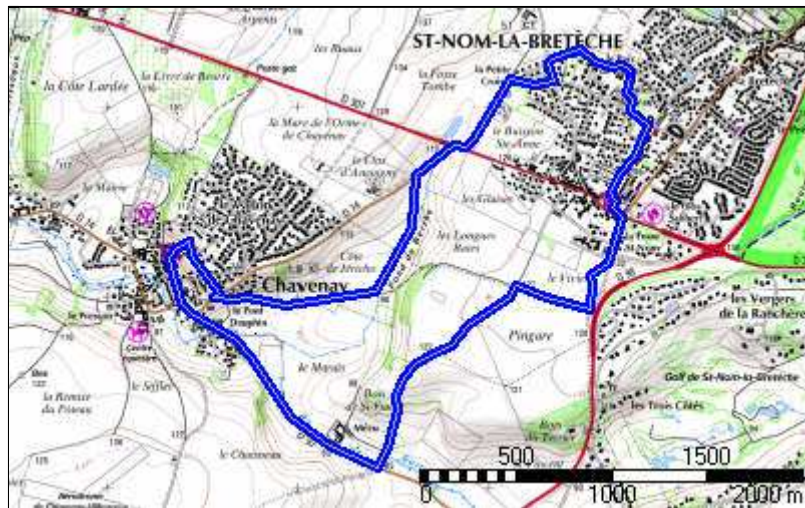

## Chavenay

<b>Distance à plat</b>	8327.87 m	<b>Dénivelée positive</b>	101 m
<b>Distance réelle</b>	8327.87 m	<b>Dénivelée négative</b>	102 m
<b>Altitude minimum</b>	80 m	<b>Différence d'altitude</b>	0 m
<b>Altitude maximum</b>	143 m		

### Description