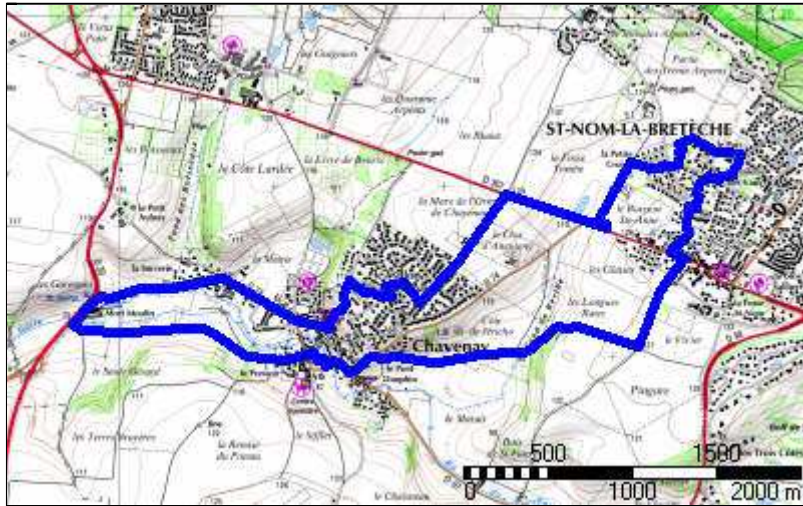

Chavenay

Distance à plat	10475.38 m	Dénivelée positive	129 m
Distance réelle	10475.38 m	Dénivelée négative	131 m
Altitude minimum	73 m	Différence d'altitude	-1 m
Altitude maximum	135 m		

Description