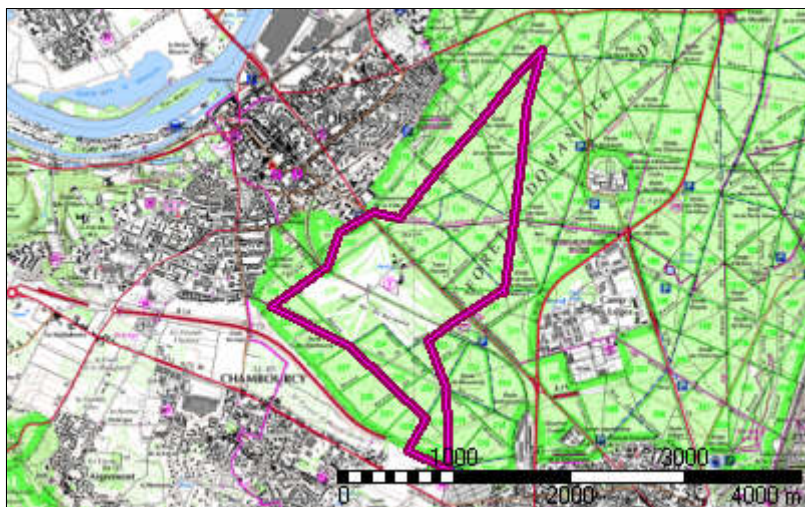

StGerm-Orat-m

Distance à plat	9794.35 m	Dénivelée positive	46 m
Distance réelle	9794.35 m	Dénivelée négative	46 m
Altitude minimum	50 m	Différence d'altitude	0 m
Altitude maximum	75 m		

Description