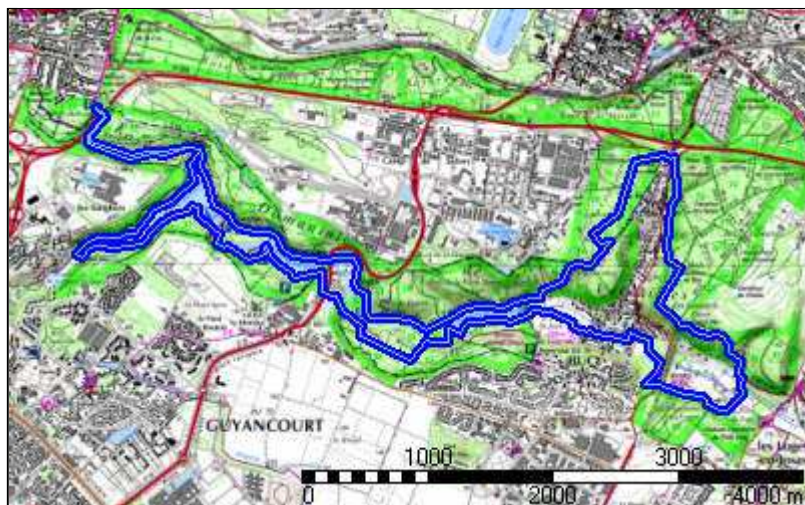

## Etgs Minière

<b>Distance à plat</b>	19757.52 m	<b>Dénivelée positive</b>	406 m
<b>Distance réelle</b>	19757.52 m	<b>Dénivelée négative</b>	406 m
<b>Altitude minimum</b>	99 m	<b>Différence d'altitude</b>	0 m
<b>Altitude maximum</b>	174 m		

### Description