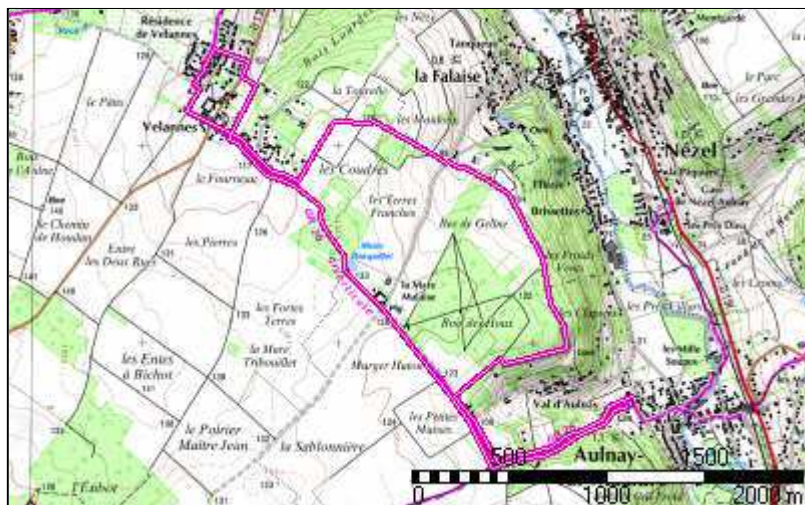

## Aulnay-matin

|                         |           |                              |       |
|-------------------------|-----------|------------------------------|-------|
| <b>Distance à plat</b>  | 8873.95 m | <b>Dénivelée positive</b>    | 187 m |
| <b>Distance réelle</b>  | 8873.95 m | <b>Dénivelée négative</b>    | 180 m |
| <b>Altitude minimum</b> | 37 m      | <b>Différence d'altitude</b> | 7 m   |
| <b>Altitude maximum</b> | 132 m     |                              |       |

### Description