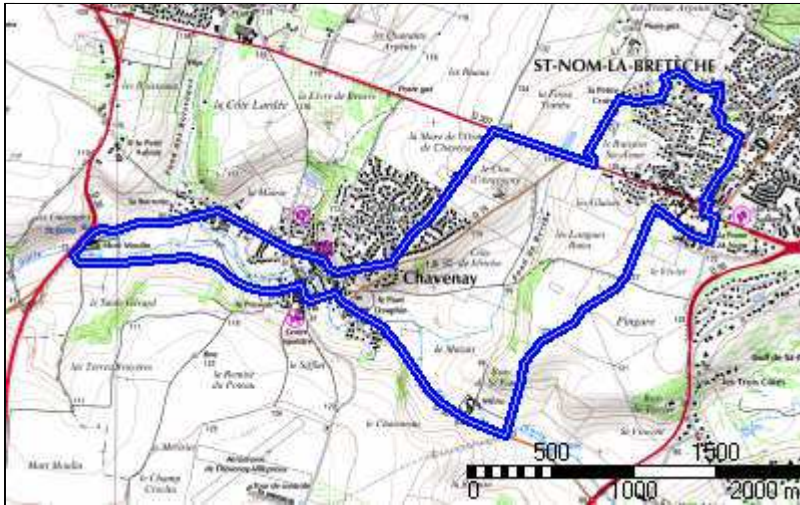

## Chavenay

<b>Distance à plat</b>	11352.66 m	<b>Dénivelée positive</b>	137 m
<b>Distance réelle</b>	11352.66 m	<b>Dénivelée négative</b>	137 m
<b>Altitude minimum</b>	73 m	<b>Différence d'altitude</b>	0 m
<b>Altitude maximum</b>	143 m		

### Description

Mort-Moulin