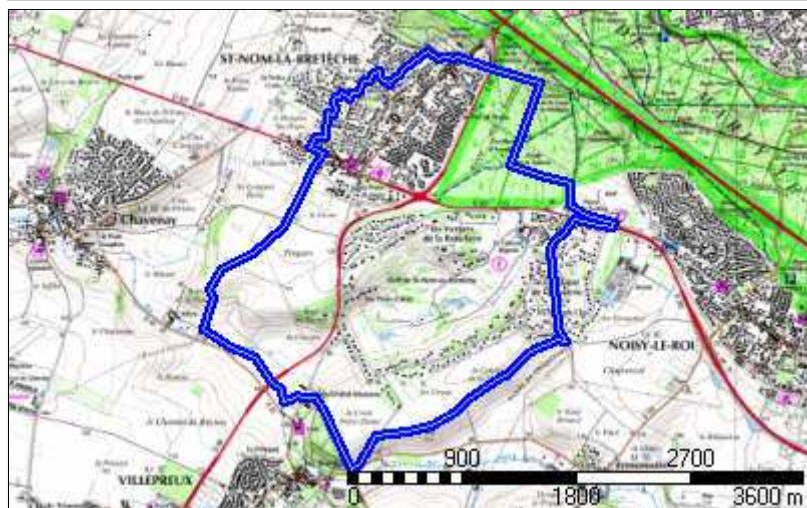

Noisy Chaponval

<i>Distance à plat</i>	11533.35 m	<i>Dénivelée positive</i>	155 m
<i>Distance réelle</i>	11533.35 m	<i>Dénivelée négative</i>	156 m
<i>Altitude minimum</i>	83 m	<i>Différence d'altitude</i>	0 m
<i>Altitude maximum</i>	152 m		

Description