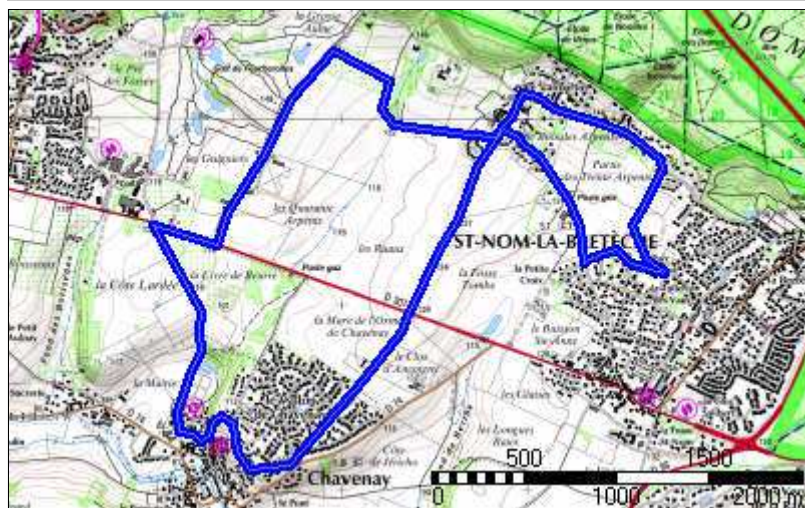

### Chavenay

<b>Distance à plat</b>	10230.72 m	<b>Dénivelée positive</b>	126 m
<b>Distance réelle</b>	10230.72 m	<b>Dénivelée négative</b>	125 m
<b>Altitude minimum</b>	83 m	<b>Différence d'altitude</b>	0 m
<b>Altitude maximum</b>	148 m		