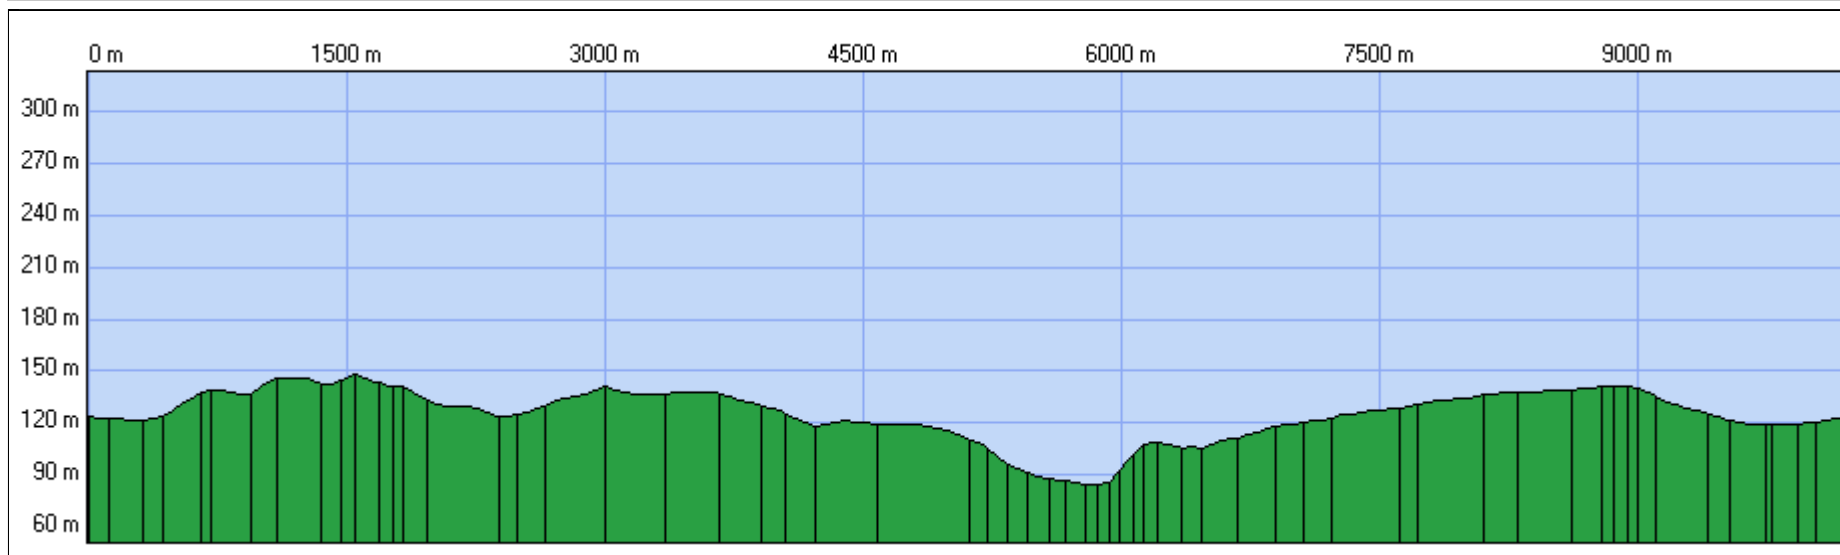

Description