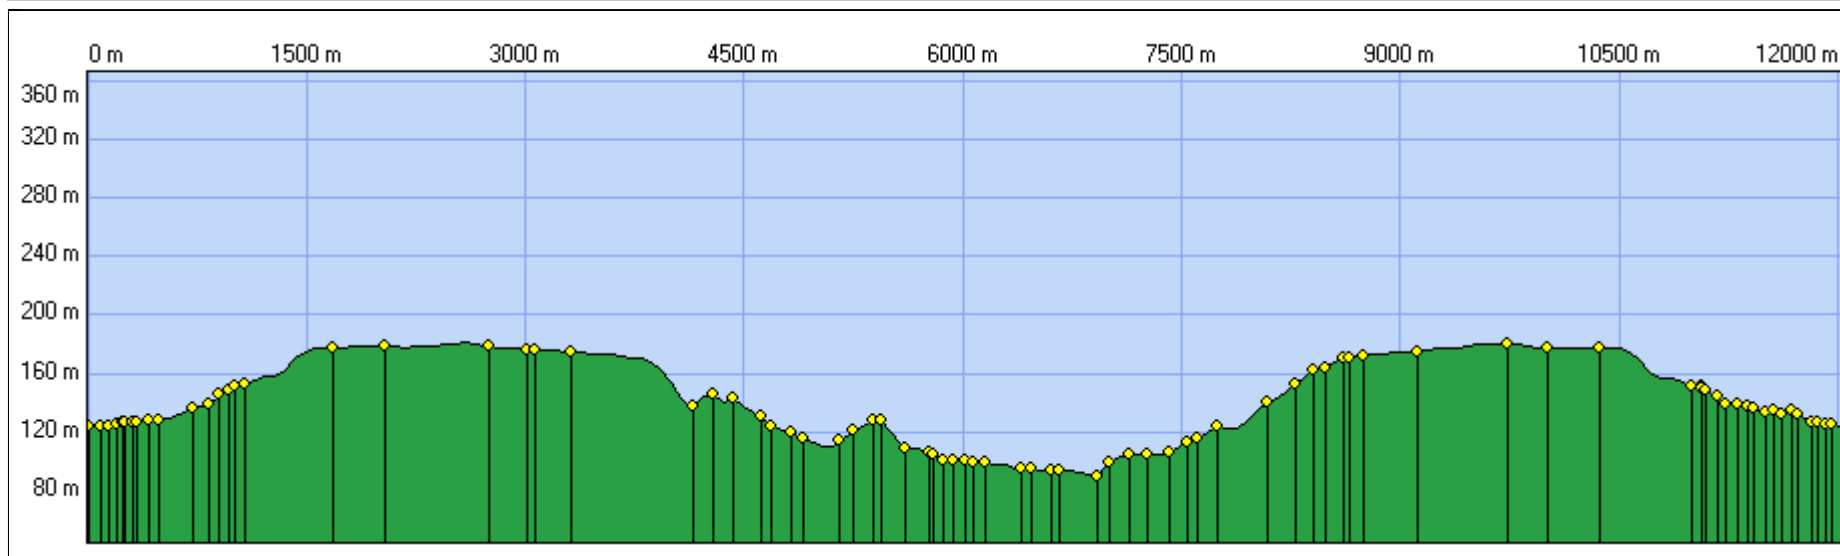

tour du golf

Distance à plat	12077.70 m	Dénivelée positive	196 m
Distance réelle	12077.70 m	Dénivelée négative	195 m
Altitude minimum	90 m	Différence d'altitude	0 m
Altitude maximum	180 m		

Description

Copyright © IGN 2010