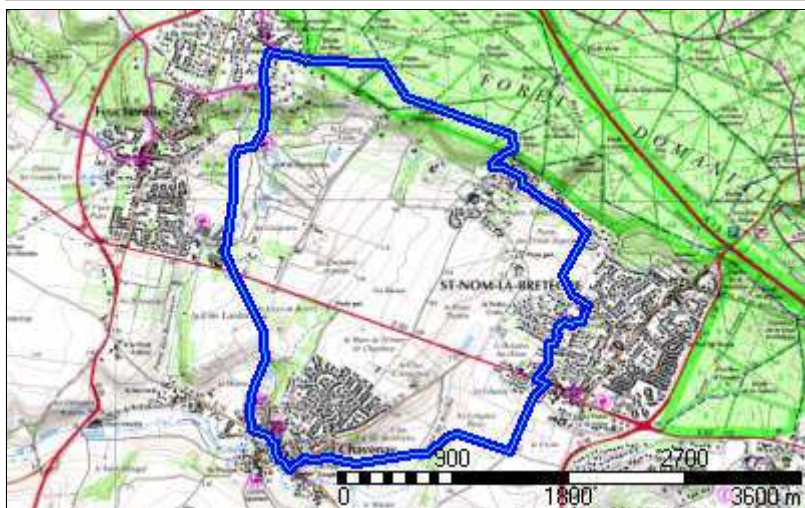

Chavenay 24-09

Distance à plat	11085.80 m	Dénivelée positive	156 m
Distance réelle	11085.80 m	Dénivelée négative	156 m
Altitude minimum	81 m	Différence d'altitude	0 m
Altitude maximum	176 m		

Description