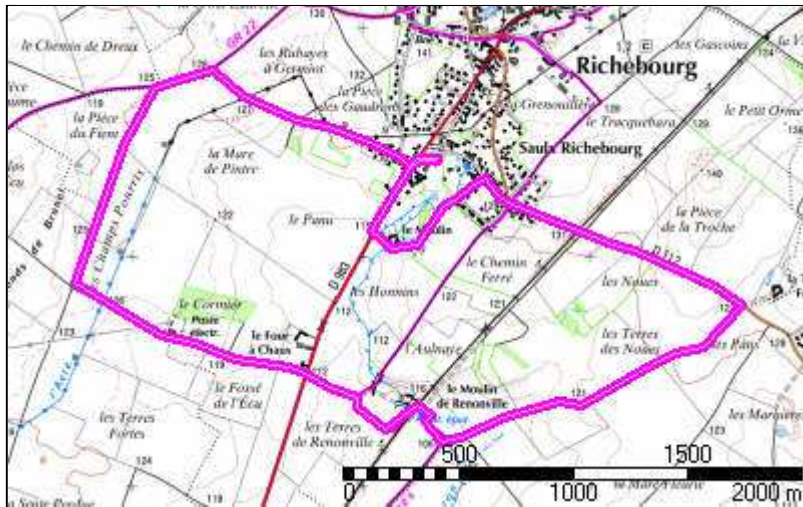

Richebourg-m

Distance à plat	8082.48 m	Dénivelée positive	59 m
Distance réelle	8082.48 m	Dénivelée négative	59 m
Altitude minimum	106 m	Différence d'altitude	0 m
Altitude maximum	132 m		

Description