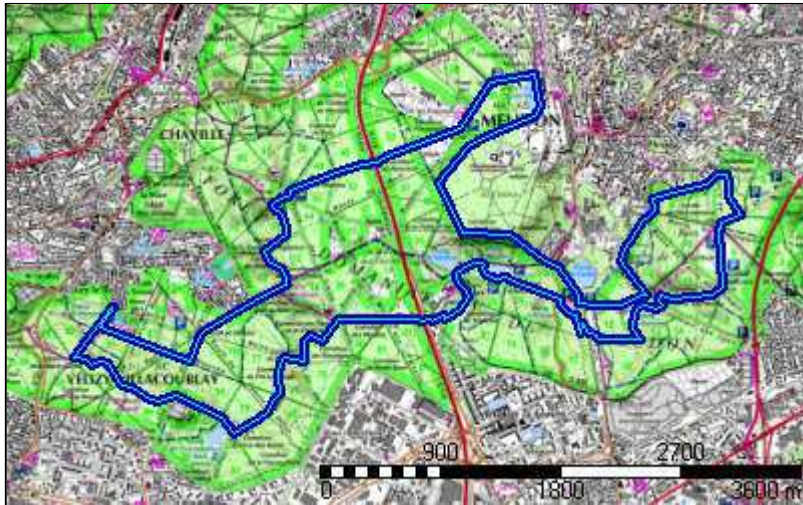

## Velizy-Meudon

<b>Distance à plat</b>	18293.47 m	<b>Dénivelée positive</b>	420 m
<b>Distance réelle</b>	18293.47 m	<b>Dénivelée négative</b>	420 m
<b>Altitude minimum</b>	102 m	<b>Différence d'altitude</b>	0 m
<b>Altitude maximum</b>	173 m		

### Description