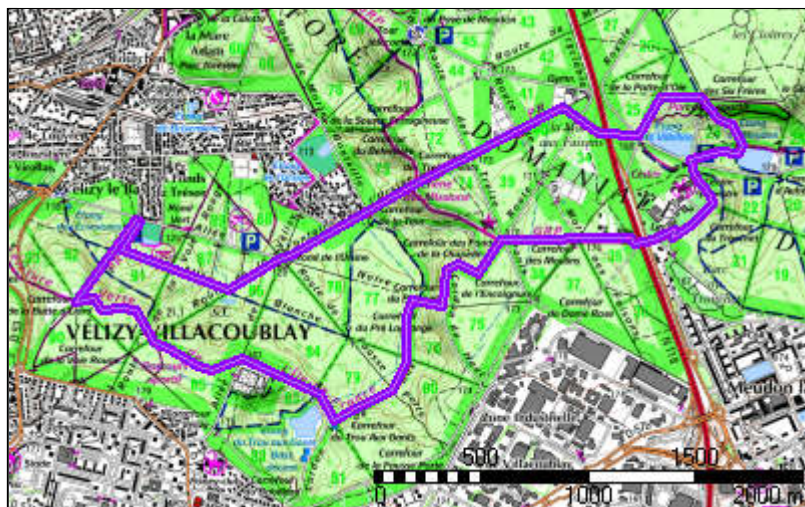

Velizy-m

<i>Distance à plat</i>	8561.61 m	<i>Dénivelée positive</i>	218 m
<i>Distance réelle</i>	8561.61 m	<i>Dénivelée négative</i>	219 m
<i>Altitude minimum</i>	113 m	<i>Différence d'altitude</i>	-1 m
<i>Altitude maximum</i>	173 m		

Description