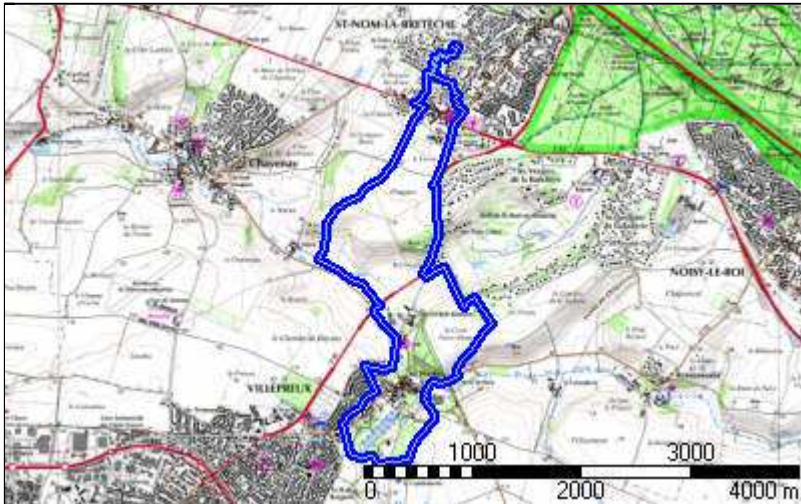

Villepreux-Château

Distance à plat	11297.37 m	Dénivelée positive	166 m
Distance réelle	11297.37 m	Dénivelée négative	165 m
Altitude minimum	83 m	Différence d'altitude	0 m
Altitude maximum	143 m		

Description