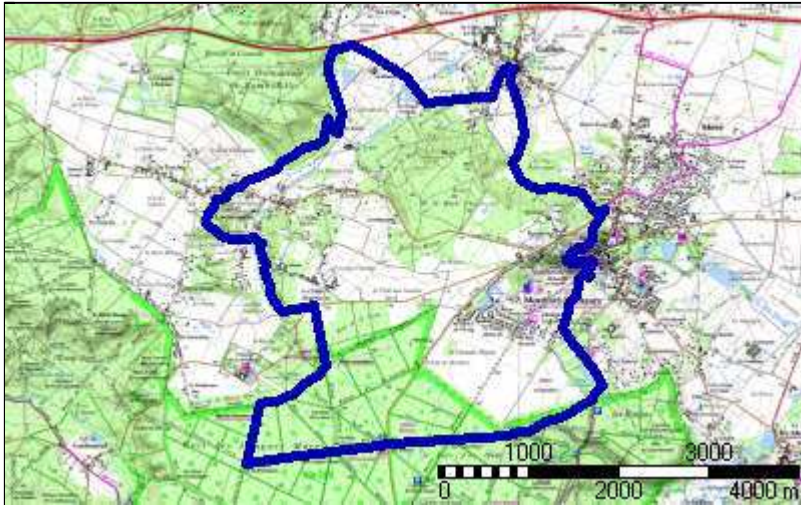

## Monfort l'Amaury

<b>Distance à plat</b>	19163.66 m	<b>Dénivelée positive</b>	280 m
<b>Distance réelle</b>	19163.66 m	<b>Dénivelée négative</b>	280 m
<b>Altitude minimum</b>	115 m	<b>Différence d'altitude</b>	0 m
<b>Altitude maximum</b>	183 m		

### Description