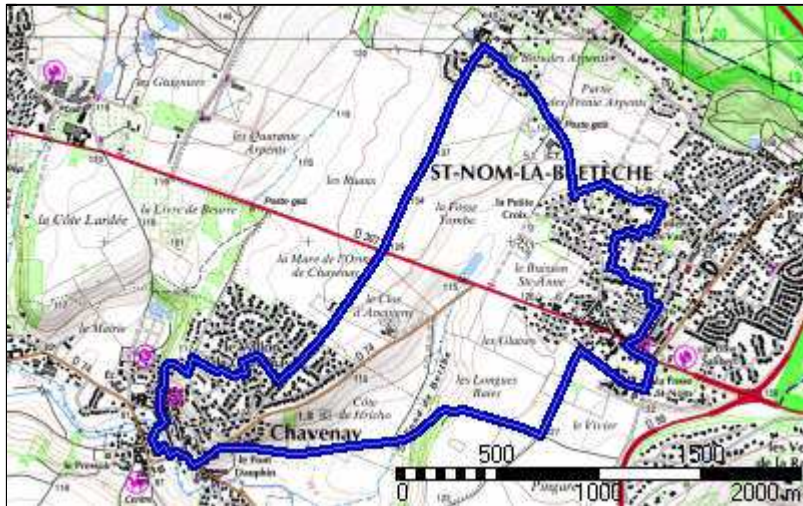

Chavenay

Distance à plat	8953.01 m	Dénivelée positive	109 m
Distance réelle	8953.01 m	Dénivelée négative	109 m
Altitude minimum	79 m	Différence d'altitude	0 m
Altitude maximum	143 m		

Description