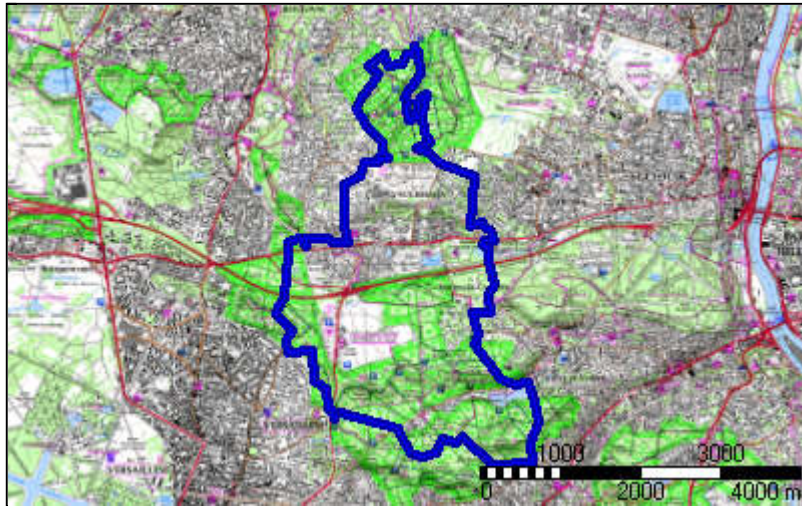

Porte Verte_St Cucufa

Distance à plat	18382.44 m	Dénivelée positive	413 m
Distance réelle	18382.44 m	Dénivelée négative	424 m
Altitude minimum	88 m	Différence d'altitude	-10 m
Altitude maximum	176 m		

Description