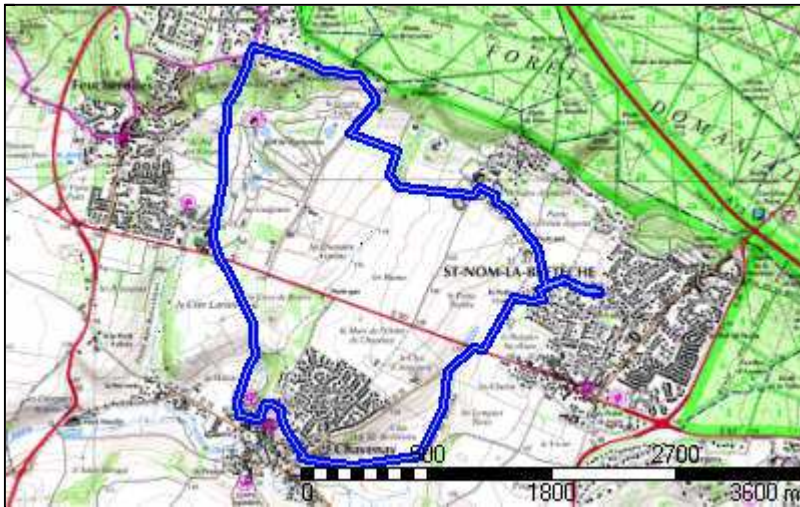

Ste Gemme-Chavenay

Distance à plat	10633.44 m	Dénivelée positive	153 m
Distance réelle	10633.44 m	Dénivelée négative	152 m
Altitude minimum	83 m	Différence d'altitude	0 m
Altitude maximum	176 m		

Description