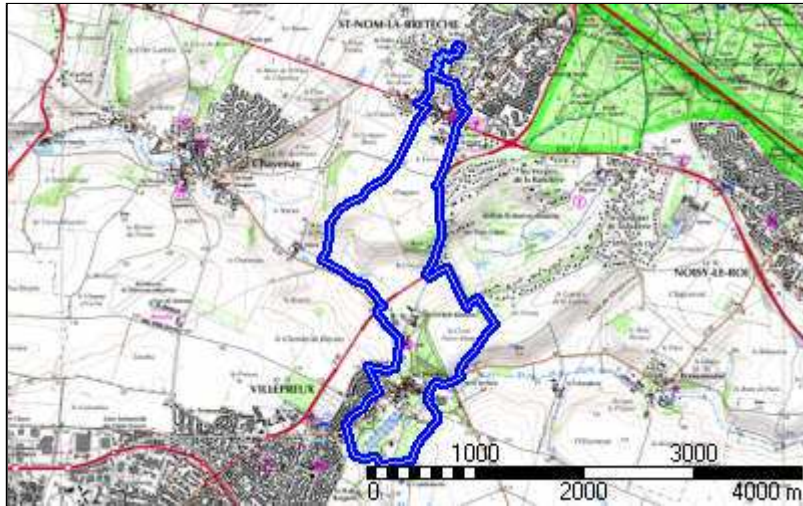

## Villepreux-Chateau

<b>Distance à plat</b>	11297.37 m	<b>Dénivelée positive</b>	166 m
<b>Distance réelle</b>	11297.37 m	<b>Dénivelée négative</b>	165 m
<b>Altitude minimum</b>	83 m	<b>Différence d'altitude</b>	0 m
<b>Altitude maximum</b>	143 m		

### Description