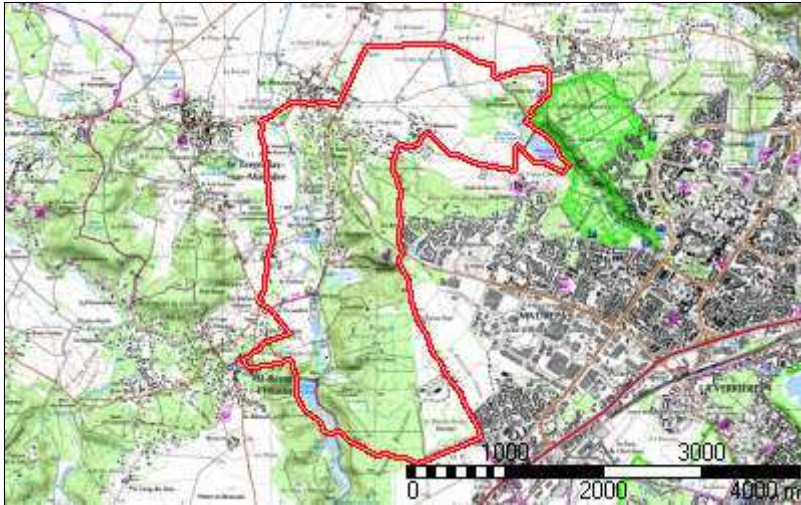

## Les Mousseaux

<b>Distance à plat</b>	16497.63 m	<b>Dénivelée positive</b>	269 m
<b>Distance réelle</b>	16497.63 m	<b>Dénivelée négative</b>	269 m
<b>Altitude minimum</b>	86 m	<b>Différence d'altitude</b>	0 m
<b>Altitude maximum</b>	176 m		

### Description