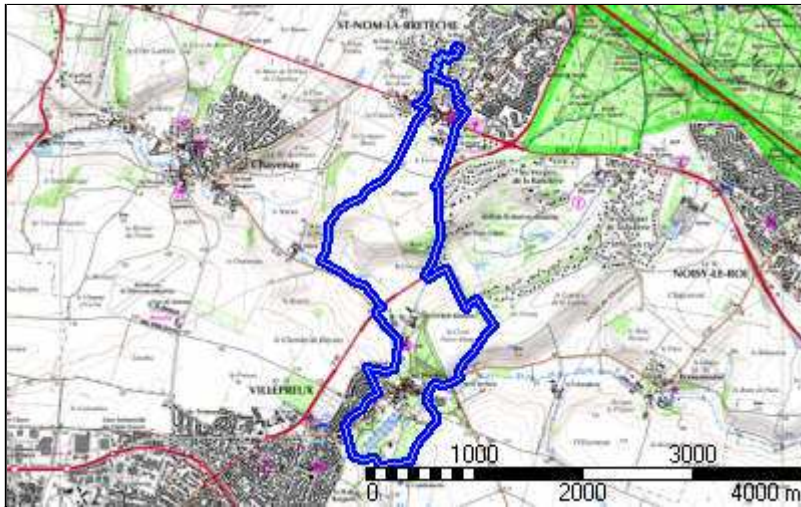

Randonnée

Distance à plat	11297.37 m	Dénivelée positive	166 m
Distance réelle	11297.37 m	Dénivelée négative	165 m
Altitude minimum	83 m	Différence d'altitude	0 m
Altitude maximum	143 m		

Description