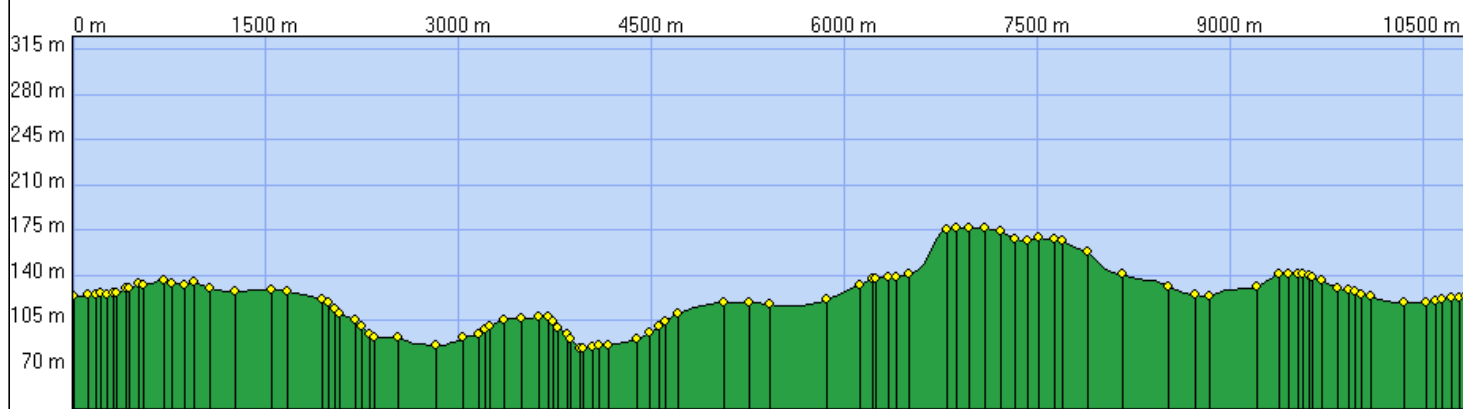

Randonnée

Distance à plat	10823.15 m	Dénivelée positive	165 m
Distance réelle	10823.15 m	Dénivelée négative	166 m
Altitude minimum	83 m	Différence d'altitude	0 m
Altitude maximum	176 m		

Description

track