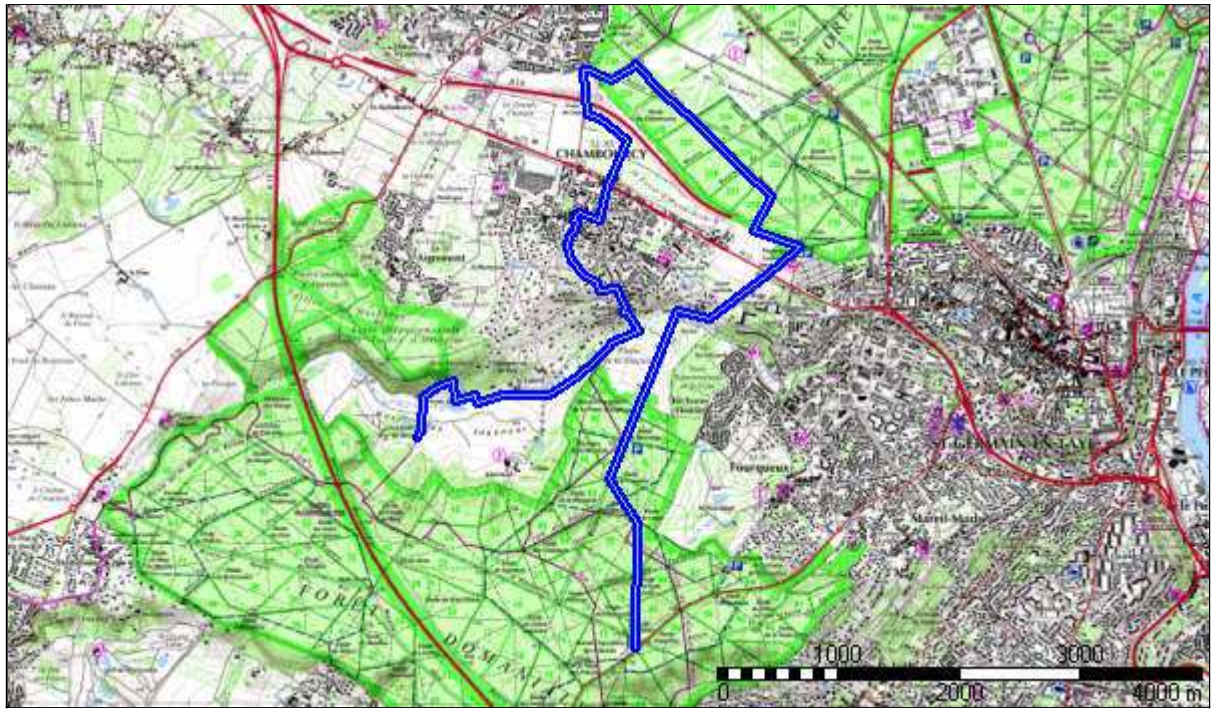

Randonnée

Description

<i>Distance à plat</i>	12577.38 m
<i>Distance réelle</i>	12577.38 m
<i>Altitude minimum</i>	63 m
<i>Altitude maximum</i>	175 m
<i>Dénivelée positive</i>	191 m
<i>Dénivelée négative</i>	248 m
<i>Différence d'altitude</i>	-56 m