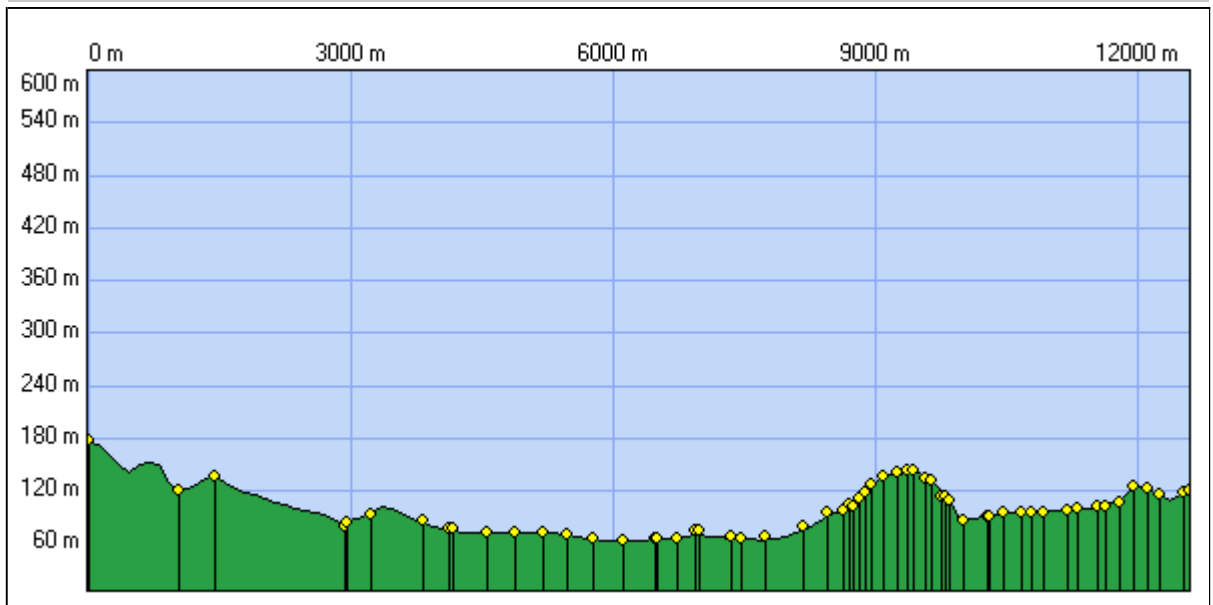

Randonnée

Description

<i>Distance à plat</i>	12577.38 m
<i>Distance réelle</i>	12577.38 m
<i>Altitude minimum</i>	63 m
<i>Altitude maximum</i>	175 m
<i>Dénivelée positive</i>	191 m
<i>Dénivelée négative</i>	248 m
<i>Différence d'altitude</i>	-56 m