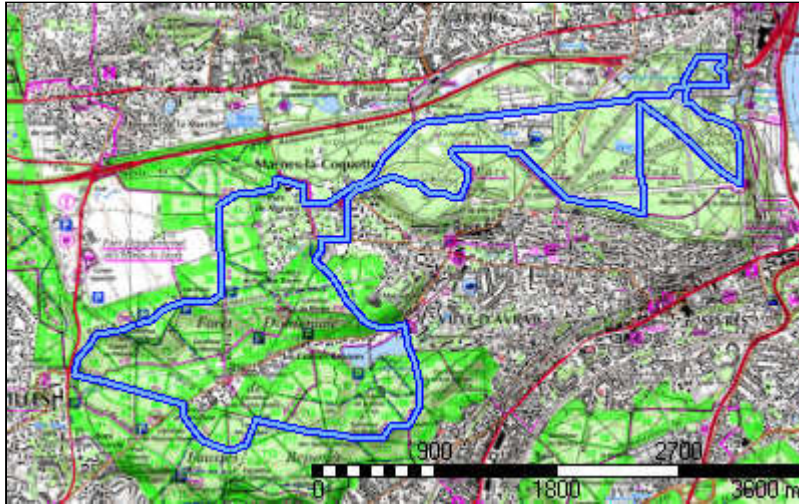

Fausses Reposes

Distance à plat	17867.90 m	Dénivelée positive	342 m
Distance réelle	17892.51 m	Dénivelée négative	343 m
Altitude minimum	56 m	Différence d'altitude	0 m
Altitude maximum	177 m		

Description

Parc de St Cloud