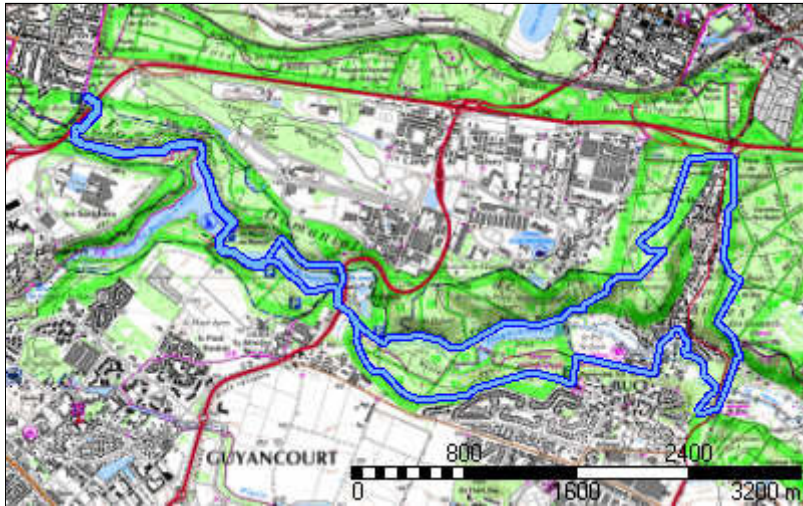

J04-Etg la Minière_Arcades BUC

Distance à plat	17283.46 m	Dénivelée positive	402 m
Distance réelle	17324.52 m	Dénivelée négative	402 m
Altitude minimum	100 m	Différence d'altitude	0 m
Altitude maximum	174 m		

Description