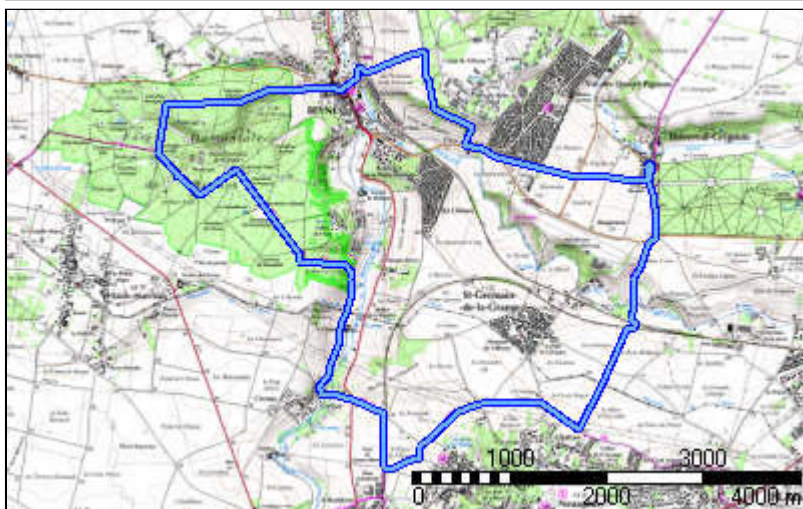

J03-Beynes

Distance à plat	17731.25 m	Dénivelée positive	352 m
Distance réelle	17756.51 m	Dénivelée négative	350 m
Altitude minimum	48 m	Différence d'altitude	1 m
Altitude maximum	136 m		

Description