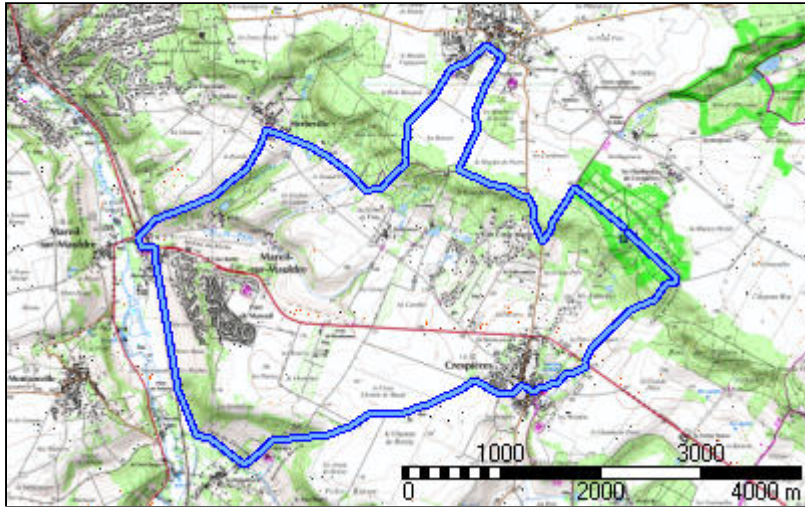

## Herbeville

<b>Distance à plat</b>	17566.04 m	<b>Dénivelée positive</b>	275 m
<b>Distance réelle</b>	17584.66 m	<b>Dénivelée négative</b>	274 m
<b>Altitude minimum</b>	41 m	<b>Différence d'altitude</b>	0 m
<b>Altitude maximum</b>	183 m		

### Description