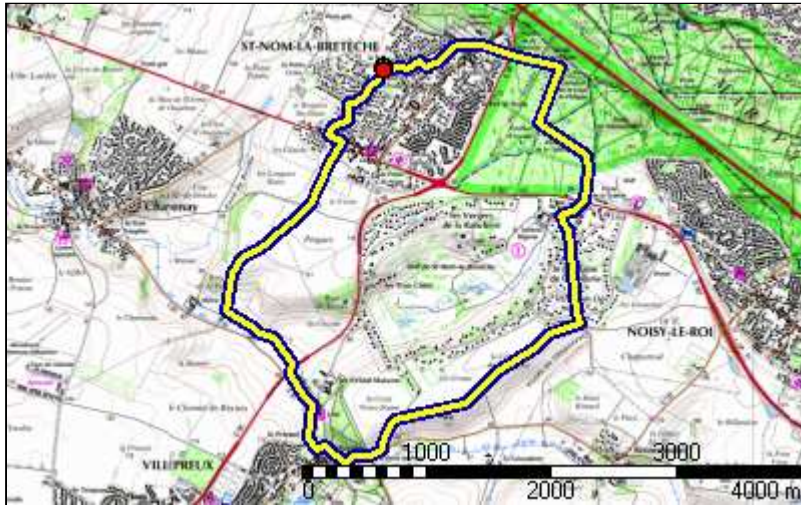

villepreux3

Distance à plat	10645.21 m	Dénivelée positive	132 m
Distance réelle	10651.65 m	Dénivelée négative	132 m
Altitude minimum	83 m	Différence d'altitude	0 m
Altitude maximum	153 m		

Description