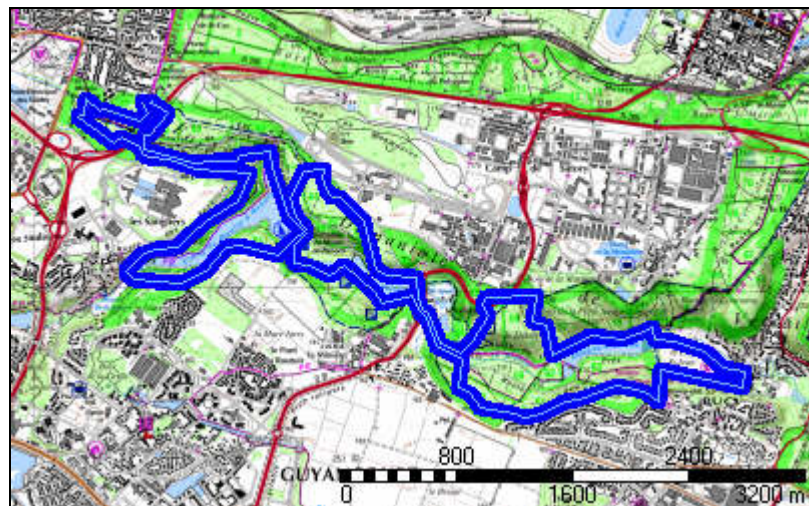

St. Cyr Guyancourt

Distance à plat	16259.89 m	Dénivelée positive	336 m
Distance réelle	16292.67 m	Dénivelée négative	338 m
Altitude minimum	105 m	Différence d'altitude	-1 m
Altitude maximum	166 m		

Description