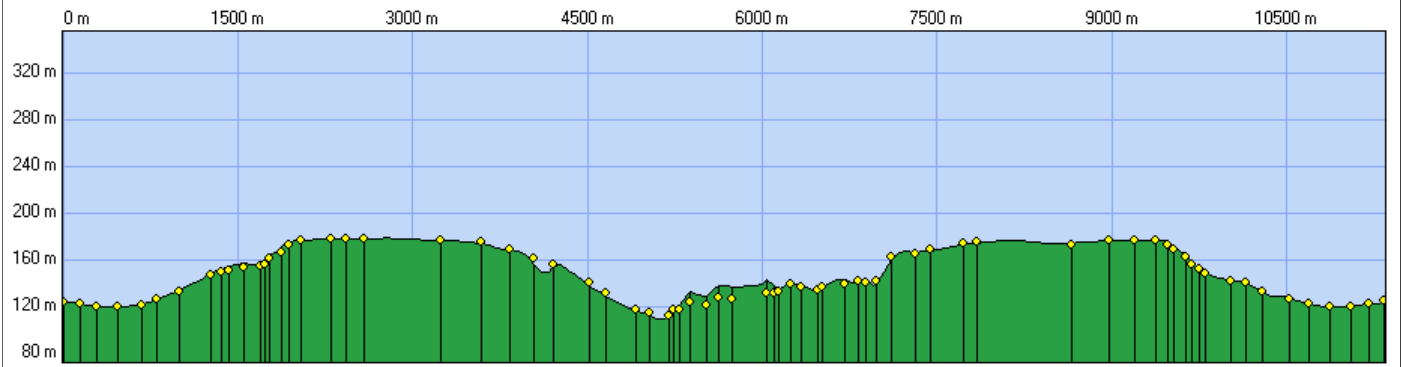

Retz01

Distance à plat	11312.48 m	Dénivelée positive	180 m
Distance réelle	11325.68 m	Dénivelée négative	180 m
Altitude minimum	108 m	Différence d'altitude	0 m
Altitude maximum	178 m		

Description

Copyright © IGN 2005