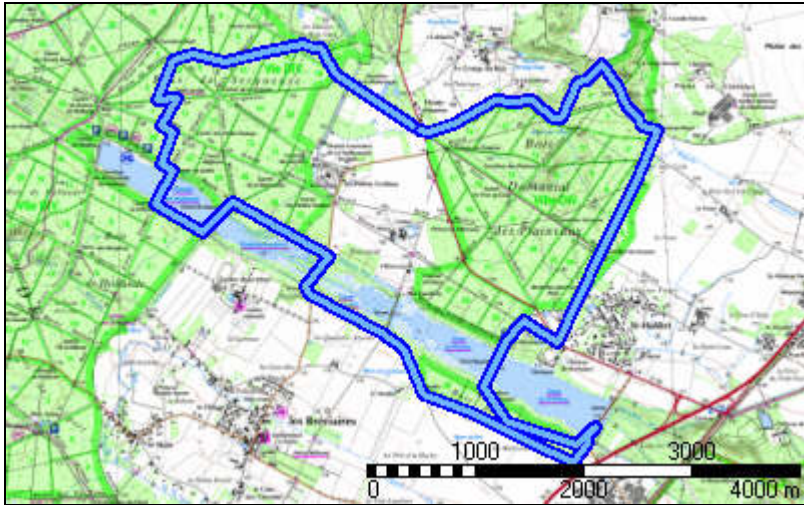

Randonnée

Distance à plat	17518.44 m	Dénivelée positive	101 m
Distance réelle	17522.37 m	Dénivelée négative	101 m
Altitude minimum	144 m	Différence d'altitude	0 m
Altitude maximum	186 m		

Description

track