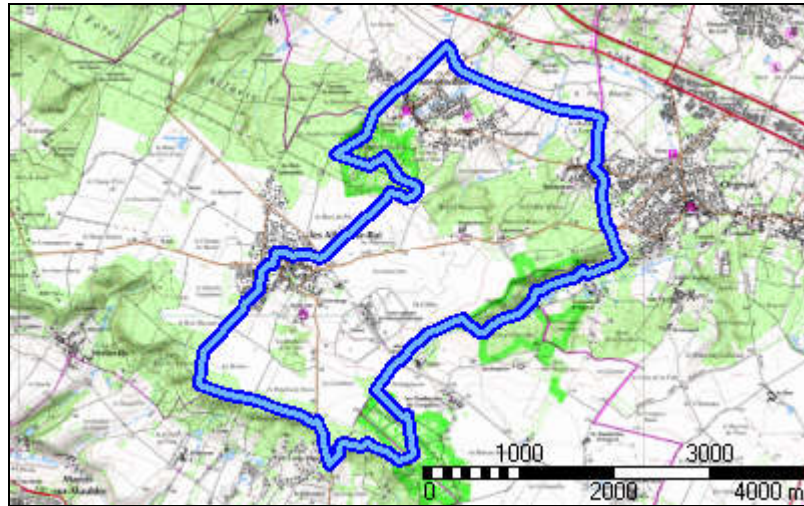

Randonnée

Distance à plat	16955.30 m	Dénivelée positive	262 m
Distance réelle	16975.43 m	Dénivelée négative	262 m
Altitude minimum	87 m	Différence d'altitude	0 m
Altitude maximum	185 m		

Description

track