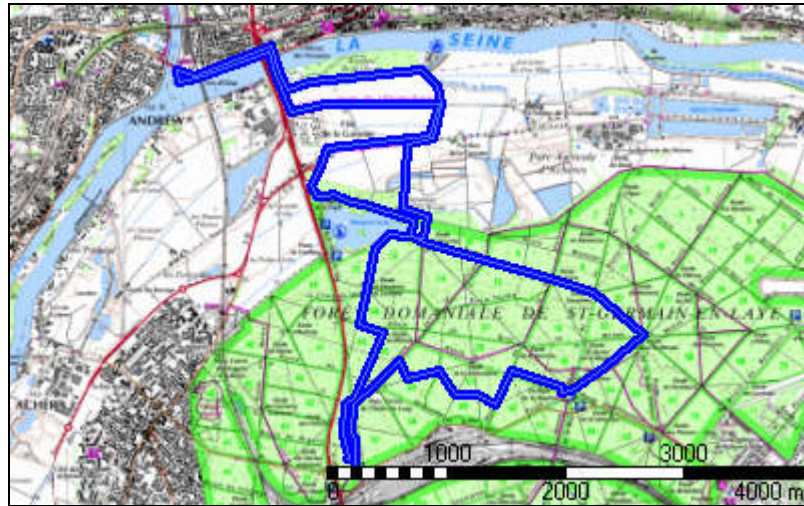

## Randonnée

<b>Distance à plat</b>	17896.69 m	<b>Dénivelée positive</b>	82 m
<b>Distance réelle</b>	17899.45 m	<b>Dénivelée négative</b>	83 m
<b>Altitude minimum</b>	22 m	<b>Différence d'altitude</b>	0 m
<b>Altitude maximum</b>	52 m		

### Description

track